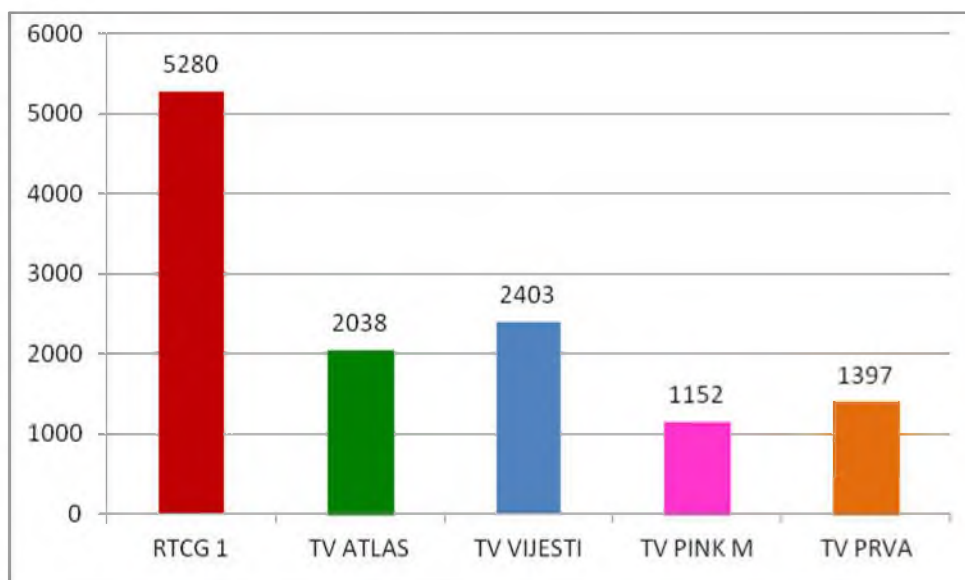

Na osnovu podataka dobijenih monitoringom Prvog programa javnog servisa Radio-televizija Crne Gore i četiri komercijalne TV stanice može se zaključiti da **svi posmatrani mediji poštuju navedenu odredbu Pravilnika**, pri čemu je najveći procenat sopstvene produkcije na nedjeljnom nivou ostvario TVCG 1 sa **52,38 %**, dok je kod komercijalnih emitera najviši prosjek TV Vijesti sa **23,83 %**, zatim TV Atlas - **20,22%**, TV Prva – **13,85 %** i TV Pink M – **11,42 %**.

Precizniji podaci, po danima i ukupno, dati su u narednoj tabeli.

NAZIV	IZNOS SOPSTVENE PRODUKCIJE ZA PERIOD 05.11.2015. – 11.11.2015.							UKUPNO
	05.11.2015.	06.11.2015.	07.11.2015.	08.11.2015.	09.11.2015.	10.11.2015.	11.11.2015.	
RTCG 1	13:30:55	11:56:52	14:26:07	11:25:09	12:19:20	12:39:07	11:42:05	87:59:35
TV ATLAS	05:30:12	05:34:56	04:44:48	02:33:42	04:22:23	05:42:25	05:29:07	33:57:33
TV VIJESTI	06:40:46	06:46:48	03:20:48	03:19:14	05:54:16	07:14:33	06:46:37	40:03:02
TV PINK M	02:37:29	04:42:28	02:10:15	02:53:22	02:08:57	02:40:10	01:59:26	19:12:17
TV PRVA	03:11:32	02:42:00	02:44:02	04:38:54	02:52:11	03:41:30	03:26:28	23:16:37

Tabela 1: Iznos sopstvene produkcije 05.11.2015. – 11.11.2015.

Grafički prikaz zbirnih podataka iz tabele 1 dat je u grafikonu 1.

Grafikon 1: Iznos sopstvene produkcije 05.11.2015. – 11.11.2015.

2. Trajanje i struktura emitovanog informativnog programa

Članom 59 stav 5 Zakona o elektronskim medijima ("Sl.list CG", br. 46/10, 40/11 i 53/11) propisano je da je emiter dužan da dnevno emituje informativni program u trajanju od najmanje 30 minuta, u okviru kojeg najmanje jednu informativnu emisiju u trajanju od najmanje 20 minuta.